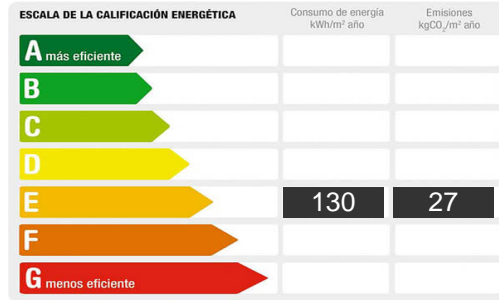

Dirección del inmueble: beethoven

Puerta: Planta: 0

Población: Santa Coloma de Gramenet

Provincia: Barcelona

Código Postal: 8923

Zona: Centro

M <sup>2</sup> Construidos:	63	Dormit.:	3	Ascensor:	No	Suelo:	
M <sup>2</sup> Útiles:	0	Baños:	1	Amueblado:	No	Aire:	
M <sup>2</sup> Parcela:	0	Aseos:	0	Piscina:	No	Agua caliente:	
M <sup>2</sup> Terraza:	0	Armarios:	0	Trastero:	No	Combustible:	
Orientación:		Ext./Int.:		Terrazas:	0	Zonas verdes:	No
Construc. años:	+30	€ Comunidad:	0	Garajes:	0	Patio:	No